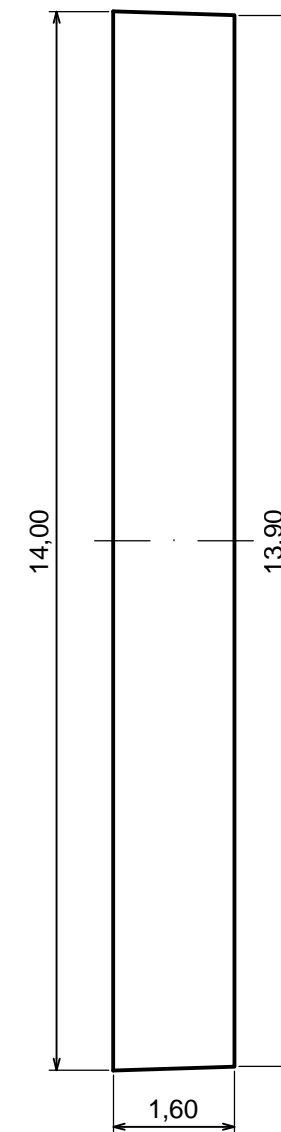

Wszystkie prawa zastrzeżone, Copyright Kradex 2014		
Model produktu	Obudowa Z81 - zestawienie	
Format: A3	Materiał: PS, ABS	
Skala 8:1	Tolerancja: +/- 0,1	

Wszystkie prawa zastrzeżone, Copyright Kradex 2014

Model produktu	Obudowa Z81 - część górna
----------------	---------------------------

Format: A3	Materiał: PS, ABS
------------	-------------------

Skala 10:1	Tolerancja: +/- 0,1
------------	---------------------

Wszystkie prawa zastrzeżone, Copyright Kradex 2014		
Model produktu	Obudowa Z81 - część dolna	
Format: A3	Materiał: PS, ABS	
Skala 5:1	Tolerancja: +/- 0,1	