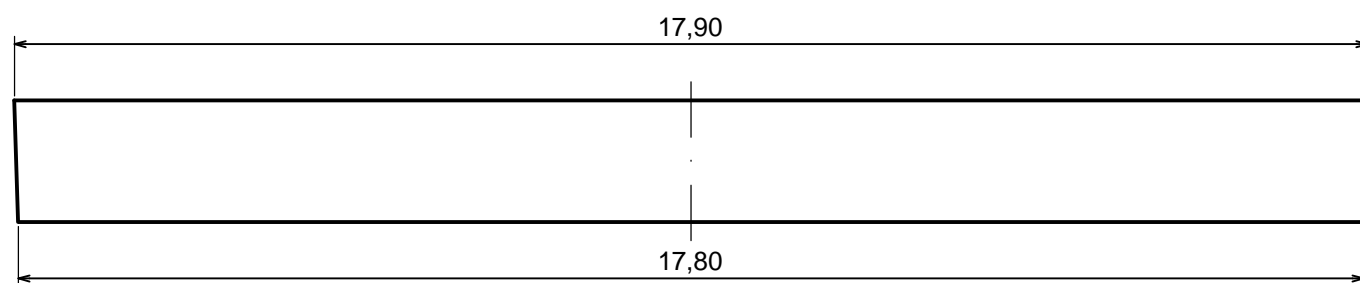

Wszystkie prawa zastrzeżone, Copyright Kradex 2014		
Model produktu	Obudowa Z81 - zestawienie	
Format: A3	Materiał: PS, ABS	
Skala 8:1	Tolerancja: +/- 0,1	

Wszystkie prawa zastrzeżone, Copyright Kradex 2014

Model produktu	Obudowa Z81 - część górna
----------------	---------------------------

Format: A3	Materiał: PS, ABS
------------	-------------------

Skala 10:1	Tolerancja: +/- 0,1
------------	---------------------

Wszystkie prawa zastrzeżone, Copyright Kradex 2014		
Model produktu	Obudowa Z81 - część dolna	
Format: A3	Materiał: PS, ABS	
Skala 5:1	Tolerancja: +/- 0,1	