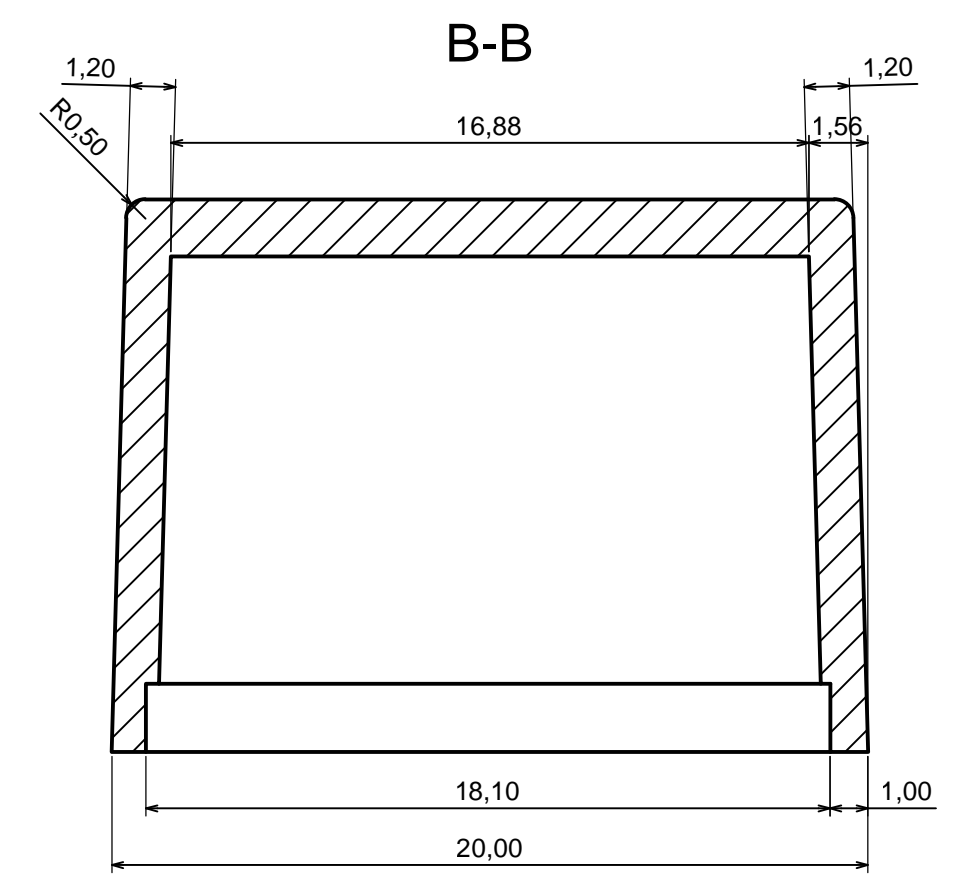

Wszystkie prawa zastrzeżone, Copyright Kradex 2014		
Model produktu	Obudowa Z81 - zestawienie	
Format: A3	Materiał: PS, ABS	
Skala 8:1	Tolerancja: +/- 0,1	

Wszystkie prawa zastrzeżone, Copyright Kradex 2014

Model produktu	Obudowa Z81 - część górna
----------------	---------------------------

Format: A3	Materiał: PS, ABS
------------	-------------------

Skala 10:1	Tolerancja: +/- 0,1
------------	---------------------

Wszystkie prawa zastrzeżone, Copyright Kradex 2014		
Model produktu	Obudowa Z81 - część dolna	
Format: A3	Materiał: PS, ABS	
Skala 5:1	Tolerancja: +/- 0,1	