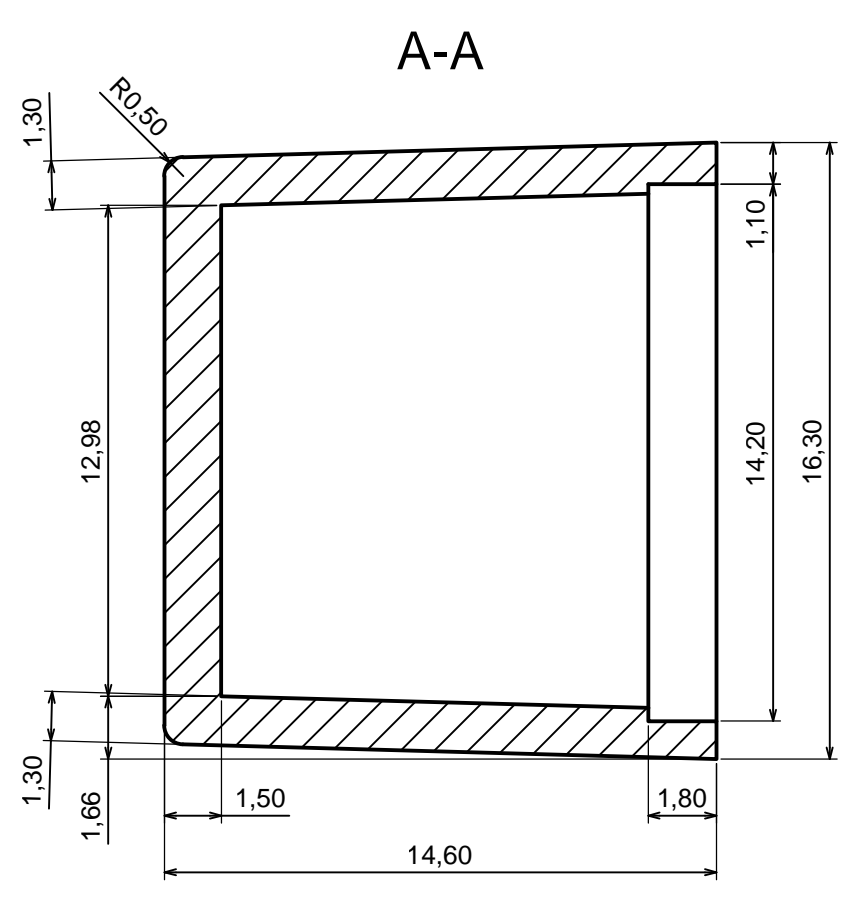

Wszystkie prawa zastrzeżone, Copyright Kradex 2014		
Model produktu	Obudowa Z81 - zestawienie	
Format: A3	Materiał: PS, ABS	
Skala 8:1	Tolerancja: +/- 0,1	

Wszystkie prawa zastrzeżone, Copyright Kradex 2014

Model produktu	Obudowa Z81 - część górna
----------------	---------------------------

Format: A3	Materiał: PS, ABS
------------	-------------------

Skala 10:1	Tolerancja: +/- 0,1
------------	---------------------

Wszystkie prawa zastrzeżone, Copyright Kradex 2014		
Model produktu	Obudowa Z81 - część dolna	
Format: A3	Materiał: PS, ABS	
Skala 5:1	Tolerancja: +/- 0,1	