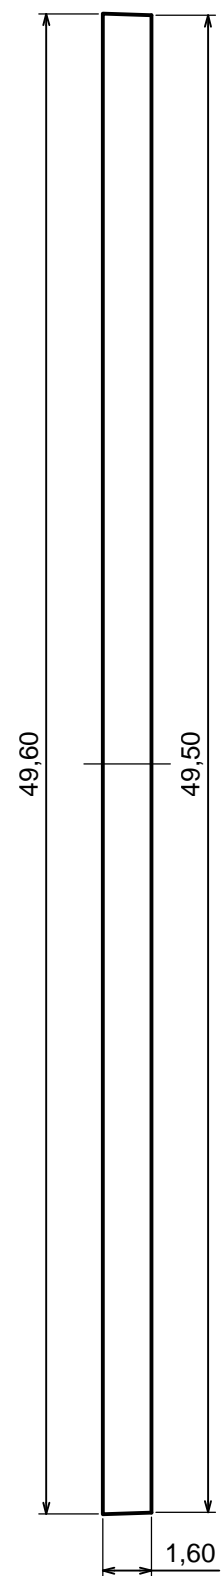

Wszystkie prawa zastrzeżone, Copyright Kradex 2014		
Model produktu	Obudowa Z87 - zestawienie	
Format: A3	Materiał: PS, ABS	
Skala 4:1	Tolerancja: +/- 0,1	

Wszystkie prawa zastrzeżone, Copyright Kradex 2014

Model produktu Obudowa Z87 - część górna

Format: A3 Materiał: PS, ABS

Skala 4:1 Tolerancja: +/- 0,1

Wszystkie prawa zastrzeżone, Copyright Kradex 2014		
Model produktu	Obudowa Z87 - część dolna	
Format: A3	Materiał: PS, ABS	
Skala 2:1	Tolerancja: +/- 0,1	