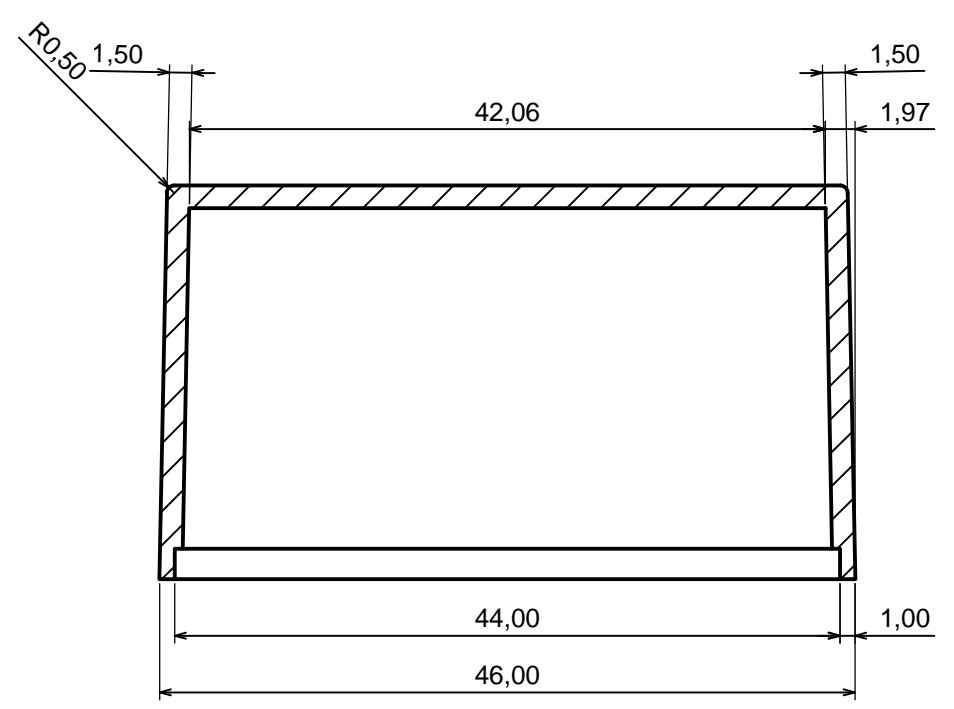

Wszystkie prawa zastrzeżone, Copyright Kradex 2014		
Model produktu	Obudowa Z87 - zestawienie	
Format: A3	Materiał: PS, ABS	
Skala 4:1	Tolerancja: +/- 0,1	

Wszystkie prawa zastrzeżone, Copyright Kradex 2014

Model produktu Obudowa Z87 - część górna

Format: A3 Materiał: PS, ABS

Skala 4:1 Tolerancja: +/- 0,1

Wszystkie prawa zastrzeżone, Copyright Kradex 2014		
Model produktu	Obudowa Z87 - część dolna	
Format: A3	Materiał: PS, ABS	
Skala 2:1	Tolerancja: +/- 0,1	